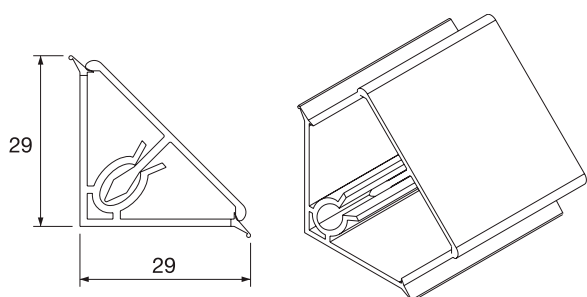

ZLZO25

Set zaključaka za lajsnu radne ploče 25mm

- u setu se nalaze 2 završne kapice (lijeva i desna), spojni element za unutarnji kut 90° i spojni element za vanjski kut 90°

Artikl	Naziv	MJ
ZLZO25ALU	Zaključci lajsne za radnu ploču 25mm, 45° rez	KPL
ZLZO25/90ALU	Zaključci lajsne za radnu ploču 25mm, 90° rez	KPL

ZLO29

PVC lajsna OPES 29x29

- dužina 4tm
- izrađeno od PVC-a presvučen folijama od aluminija ili papira
- transparentna brtva za zaštitu od vlage i prašine

Artikl	Naziv	MJ
ZLO29AN	Lajsna za radnu ploču (4tm), ALU NATUR	TM
ZLO29AS	Lajsna za radnu ploču (4tm), ALU SATEN	TM
ZLO29B	Lajsna za radnu ploču (4tm), BIJELA	TM
ZLO29BVS	Lajsna za radnu ploču (4tm), BIJELA VISOKI SJAJ	TM
ZLO29CVS	Lajsna za radnu ploču (4tm), CRNA VISOKI SJAJ	TM
ZLO29IAM	Lajsna za radnu ploču (4tm), IMITACIJA ALU-MILLER	TM
ZLO29INOX	Lajsna za radnu ploču (4tm), INOX	TM