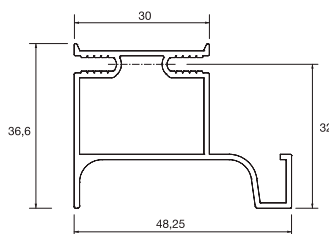

OPES GOLA PROFIL C

Artikl	Naziv	MJ
OPGLPAL	Opes Gola profil L, ALU (4,1 tm)	TM
OPGLPB	Opes Gola profil L, BIJELO (4,1 tm)	TM
OPGCPAL	Opes Gola profil C, ALU (4,1 tm)	TM
OPGCPB	Opes Gola profil C, BIJELO (4,1 tm)	TM

MJERE

Dodaci za GOLA profil "L" i "C"

OPGPK- SET

OPGPOL - SET

OPGPCZ - KOM

Artikl	Naziv	MJ
OPGPK	Pričvršćivač Gola profila - metalni	SET
OPGPOL	Set završetaka za GOLA L profil (1 lijevi + 1 desni)	SET
OPGCZ	Završetak za GOLA C profil	KOM

OPGV

Opes GOLA profili vertikalni

OPES GOLA PROFIL C VERTIKALNI - 4,4 m

OPES GOLA PROFIL L VERTIKALNI - 4,4 m

Artikl	Naziv	MJ
OPGVCPAL	Opes Gola C Profil, vertikalni; ALU, 4,4 tm	TM
OPGVLPAL	Opes Gola L profil, vertikalni; ALU, 4,4 tm	TM

OPES GOLA PROFIL C VERTIKALNI - PRIMJENA:

OPES GOLA PROFIL L VERTIKALNI - PRIMJENA:

www.blazic.eu
info@blazic.hr

Blažič- rubne trake d.o.o.
Javorska 2, Novaki
10431 Sveta Nedelja

uvijek najnoviji katalogi