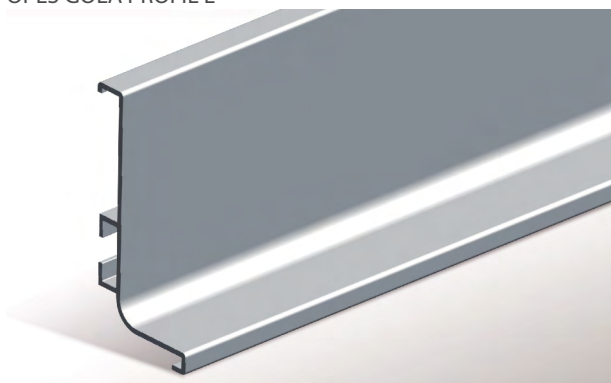

OPG

Opes GOLA profil "L" i "C"

Artikl	Naziv	MJ
OPGLPAL	Opes Gola profil L, ALU (4,1 tm)	TM
OPGLPB	Opes Gola profil L, BIJELO (4,1 tm)	TM
OPGCPAL	Opes Gola profil C, ALU (4,1 tm)	TM
OPGCPB	Opes Gola profil C, BIJELO (4,1 tm)	TM