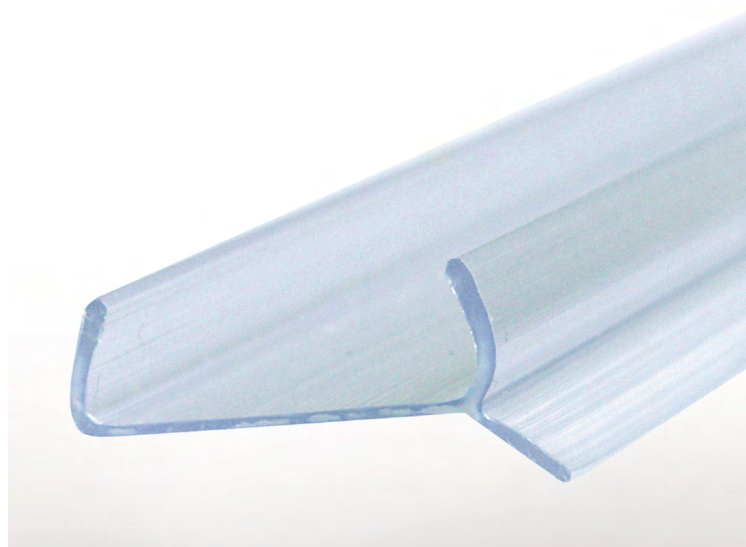

OPCOK

Profil za podnožje - transparent

- izvrsna zaštita od vlage i prljavštine za drvene sokle
- dužina 3m

Artikl	Naziv	MJ
OPCOK	OPES profil za podnožje iverala- transparentn (3 m)	M