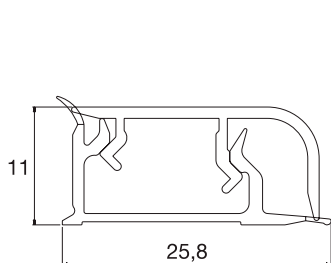

OPES

ZLO25

Aluminijska lajsna OPES 25x11

- dužina 4tm
- izrađeno od aluminija i pogodno za mjesta izložena većim temperaturama
- transparentna brtva za zaštitu od vlage i prašine

Artikl	Naziv	MJ
ZLO25ALU	Lajsna za radnu ploču, 25x11, ALU (4tm)	TM

ZLZO25

Set zaključaka za lajsnu radne ploče 25mm

- u setu se nalaze 2 završne kapice (lijeva i desna), spojni element za unutarnji kut 90° i spojni element za vanjski kut 90°

Artikl	Naziv	MJ
ZLZO25ALU	Zaključci lajsne za radnu ploču 25mm, 45° rez	KPL
ZLZO25/90ALU	Zaključci lajsne za radnu ploču 25mm, 90° rez	KPL