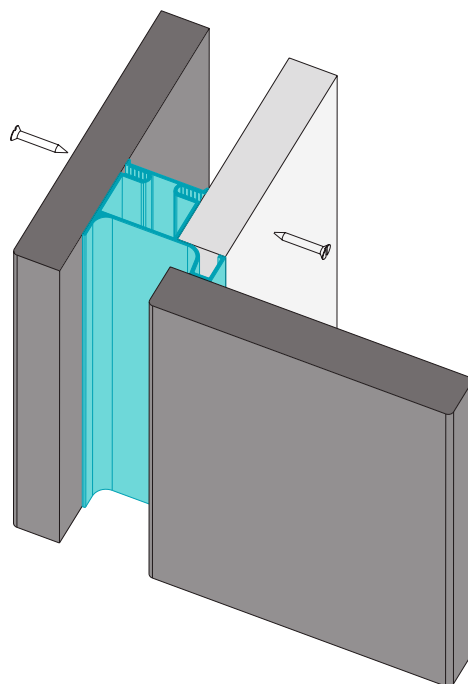

OPGV

Opes GOLA profili vertikalni

OPES GOLA PROFIL C VERTIKALNI - 4,4 m

OPES GOLA PROFIL L VERTIKALNI - 4,4 m

Artikl	Naziv	MJ
OPGVCPAL	Opes Gola C Profil, vertikalni; ALU, 4,4 tm	TM
OPGVLPAL	Opes Gola L profil, vertikalni; ALU, 4,4 tm	TM

OPES GOLA PROFIL C VERTIKALNI - PRIMJENA:

OPES GOLA PROFIL L VERTIKALNI - PRIMJENA:

www.blazic.eu
info@blazic.hr

Blažič- rubne trake d.o.o.
Javorska 2, Novaki
10431 Sveta Nedelja

uvijek najnoviji katalogi