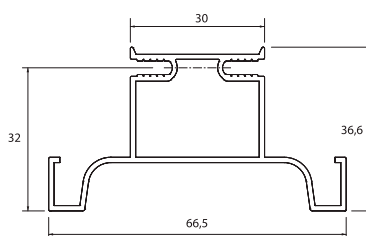

OPES GOLA PROFIL C

Artikl	Naziv	MJ
OPGLPAL	Opes Gola profil L, ALU (4,1 tm)	TM
OPGLPB	Opes Gola profil L, BIJELO (4,1 tm)	TM
OPGCPAL	Opes Gola profil C, ALU (4,1 tm)	TM
OPGCPB	Opes Gola profil C, BIJELO (4,1 tm)	TM

MJERE

Dodaci za GOLA profil "L" i "C"

OPGPK- SET

OPGPOL - SET

OPGPCZ - KOM

Artikl	Naziv	MJ
OPGPK	Pričvršćivač Gola profila - metalni	SET
OPGPOL	Set završetaka za GOLA L profil (1 lijevi + 1 desni)	SET
OPGCZ	Završetak za GOLA C profil	KOM

OPGV

Opes GOLA profili vertikalni

OPES GOLA PROFIL C VERTIKALNI - 4,4 m

OPES GOLA PROFIL L VERTIKALNI - 4,4 m

Artikl	Naziv	MJ
OPGVCPAL	Opes Gola C Profil, vertikalni; ALU, 4,4 tm	TM
OPGVLPAL	Opes Gola L profil, vertikalni; ALU, 4,4 tm	TM