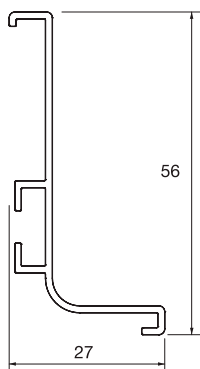

OPG

Opes GOLA profil "L" i "C"

Artikl	Naziv	MJ
OPGLPAL	Opes Gola profil L, ALU (4,1 tm)	TM
OPGLPB	Opes Gola profil L, BIJELO (4,1 tm)	TM
OPGCPAL	Opes Gola profil C, ALU (4,1 tm)	TM
OPGCPB	Opes Gola profil C, BIJELO (4,1 tm)	TM