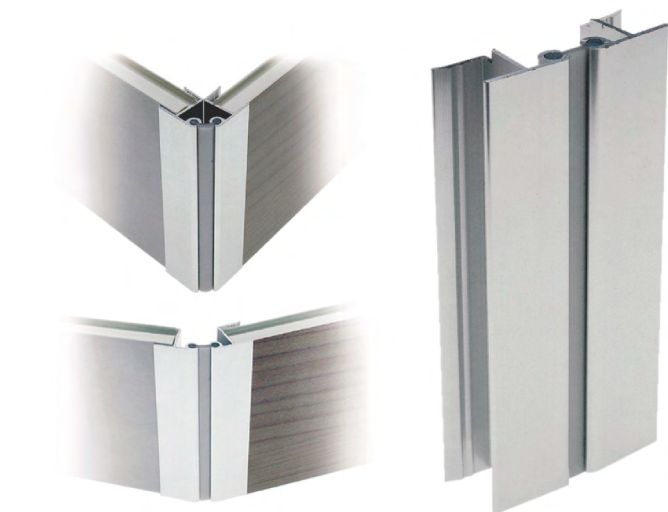

FO10903

Kutnik za podnožje MULTI - aluminij

- visine 97mm i 147mm
- za različite kuteve od 90°-320°

Artikl	Naziv	MJ
FO10903000	MULTICORNER H=100mm, ALU	KOM
FO10903010	MULTICORNER H=150mm, ALU	KOM