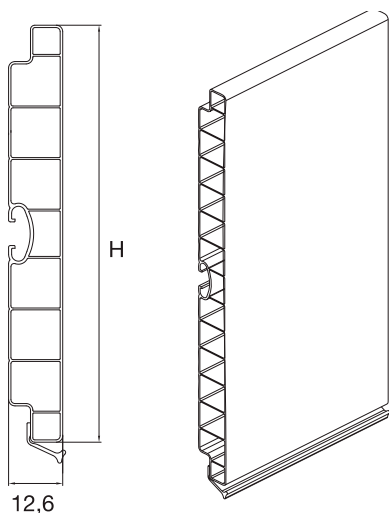

ZLZO29

Set zaključaka za lajsnu radne ploče 29mm

- u setu se nalaze 2 završne kapice (lijeva i desna), spojni element za unutarnji kut 90° i spojni element za vanjski kut 90°

Artikl	Naziv	MJ
ZLZO29B	Zaključci lajsne za radnu ploču 29mm, BIJELI	KPL
ZLZO29C	Zaključci lajsne za radnu ploču 29mm, CRNI	KPL
ZLZO29SS	Zaključci lajsne za radnu ploču 29mm, SVIJETLO SIVI	KPL

CPO

Podnožje OPES (4m)

- dužina 4tm
- PVC podnožje obloženo papirnom ili aluminijskom folijom
- sakrivena transparentna brtva za zaštitu od vlage i prašine
- visine 100mm i 150mm

Artikl	Naziv	MJ
CPO100AN	Podnožje 100mm, ALUMINIJ NATUR (4 tm)	TM
CPO100AS	Podnožje 100mm, ALUMINIJ SATEN (4 tm)	TM
CPO100B	Podnožje 100mm, BIJELA (4 tm)	TM
CPO100BVS	Podnožje 100mm, BIJELA VISOKI SJAJ (4 tm)	TM
CPO100CVS	Podnožje 100mm, CRNA VISOKI SJAJ (4 tm)	TM
CPO100IA	Podnožje 100mm, IMITACIJA ALUMINIJ NATUR (4 tm)	TM
CPO100IAM	Podnožje 100mm, IMITACIJA ALU MILLER (4 tm)	TM
CPO100INOX	Podnožje 100mm, INOX (4 tm)	TM
CPO100MR	Podnožje 100mm, MIRROR (4 tm)	TM