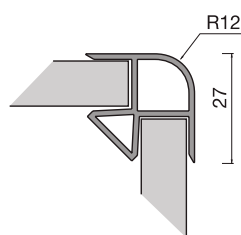

CPOK

Kutnici za podnožje OPES