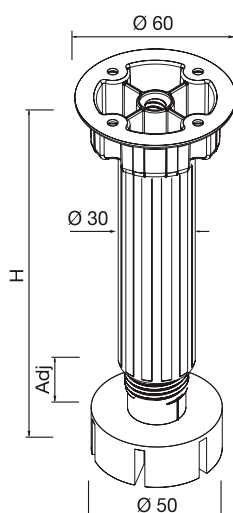

Artikl	Naziv	MJ
OPCOK	OPES profil za podnožje iverala- transparentn (3 m)	M

NO100

Kuhinjske nogice , trodjelne

- visine 100mm i 150mm
- podešavanje -5/+10mm
- sastoji se od (1) čepa odvojivog od (2) stupa noge i (3) regulacijskog dijela
- odvojivost čepa i nogice omogućava lakšu manipulaciju gotovog namještaja

Artikl	Naziv	MJ
NO100	Kuhinjska nogica, 100 mm trodjelna	KOM
NO150	Kuhinjska nogica, 150 mm trodjelna	KOM
OBJ	Nosač kuhinjskog podnožja - za utor ili vijak	KOM

NO100T

Kuhinjske nogice TOPLINE

- visine 100mm i 150mm
- podešavanje -5/+10mm
- sastoji se od (1) noge i (2) regulacijskog dijela (čep se ne odvaja)