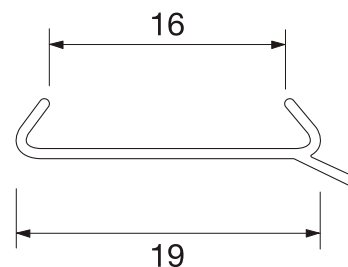

PRIKAZ ALUMINIJSKIH FOLIJA

ALU NATUR - SJAJNO

ALU SATEN - BRUŠENO

INOX

MIRROR - OGLEDALO

FO10903

Kutnik za podnožje MULTI - aluminij

- visine 97mm i 147mm
- za različite kuteve od 90°-320°

Artikl	Naziv	MJ
OPCOK	OPES profil za podnožje iverala- transparentn (3 m)	M

NO100

Kuhinjske nogice , trodjelne

- visine 100mm i 150mm
- podešavanje -5/+10mm
- sastoji se od (1) čepa odvojivog od (2) stupa noge i (3) regulacijskog dijela
- odvojivost čepa i nogice omogućava lakšu manipulaciju gotovog namještaja