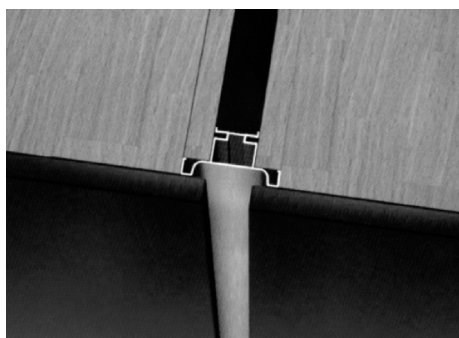

MJERE

Dodaci za GOLA profil "L" i "C"

OPGPK- SET

OPGPOL - SET

OPGPCZ - KOM

Artikl	Naziv	MJ
OPGPK	Pričvršćivač Gola profila - metalni	SET
OPGPOL	Set završetaka za GOLA L profil (1 lijevi + 1 desni)	SET
OPGCZ	Završetak za GOLA C profil	KOM

OPGV

Opes GOLA profili vertikalni

OPES GOLA PROFIL C VERTIKALNI - 4,4 m

OPES GOLA PROFIL L VERTIKALNI - 4,4 m

Artikl	Naziv	MJ
OPGVCPAL	Opes Gola C Profil, vertikalni; ALU, 4,4 tm	TM
OPGVLPAL	Opes Gola L profil, vertikalni; ALU, 4,4 tm	TM