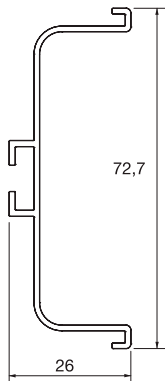

Artikl	Naziv	MJ
NO100T	Kuhinjska nogica, 100 mm TOPLINE	KOM
NO150T	Kuhinjska nogica, 150 mm TOPLINE	KOM
OBJ	Nosač kuhinjskog podnožja - za utor ili vijak	KOM

OPG

Opes GOLA profil "L" i "C"

OPES GOLA PROFIL L

OPES GOLA PROFIL C

Artikl	Naziv	MJ
OPGLPAL	Opes Gola profil L, ALU (4,1 tm)	TM
OPGLPB	Opes Gola profil L, BIJELO (4,1 tm)	TM
OPGCPAL	Opes Gola profil C, ALU (4,1 tm)	TM
OPGCPB	Opes Gola profil C, BIJELO (4,1 tm)	TM