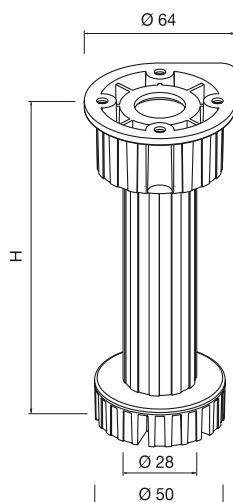

Artikl	Naziv	MJ
FO10903000	MULTICORNER H=100mm, ALU	KOM
FO10903010	MULTICORNER H=150mm, ALU	KOM

OPCOK

Profil za podnožje - transparent

- izvrsna zaštita od vlage i prljavštine za drvene sokle
- dužina 3m

Artikl	Naziv	MJ
OPCOK	OPES profil za podnožje iverala- transparentn (3 m)	M

NO100

Kuhinjske nogice , trodjelne

- visine 100mm i 150mm
- podešavanje -5/+10mm
- sastoji se od (1) čepa odvojivog od (2) stupa noge i (3) regulacijskog dijela
- odvojivost čepa i nogice omogućava lakšu manipulaciju gotovog namještaja