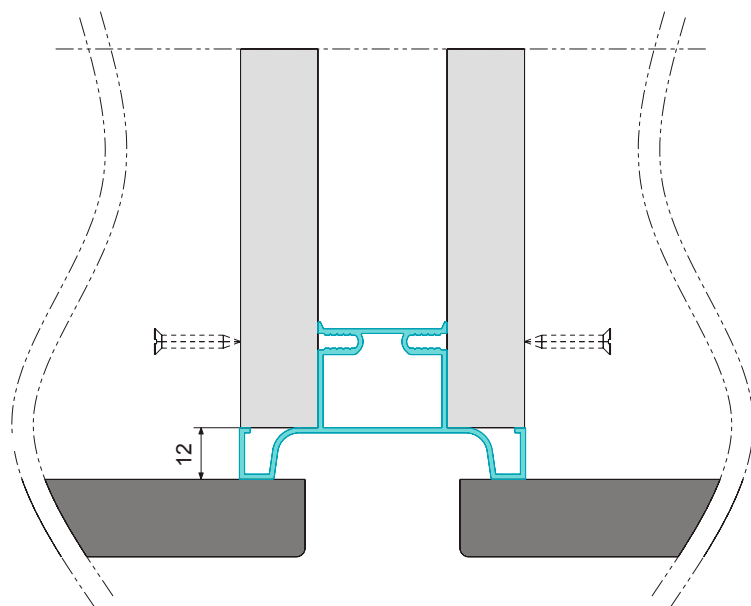

OPGV

Opes GOLA profili vertikalni

OPES GOLA PROFIL C VERTIKALNI - 4,4 m

OPES GOLA PROFIL L VERTIKALNI - 4,4 m

Artikl	Naziv	MJ
OPGVCPAL	Opes Gola C Profil, vertikalni; ALU, 4,4 tm	TM
OPGVLPAL	Opes Gola L profil, vertikalni; ALU, 4,4 tm	TM

OPES GOLA PROFIL C VERTIKALNI - PRIMJENA:

OPES GOLA PROFIL L VERTIKALNI - PRIMJENA:

www.blazic.eu
info@blazic.hr

Blažič- rubne trake d.o.o.
Javorska 2, Novaki
10431 Sveta Nedelja

uvijek najnoviji katalogi