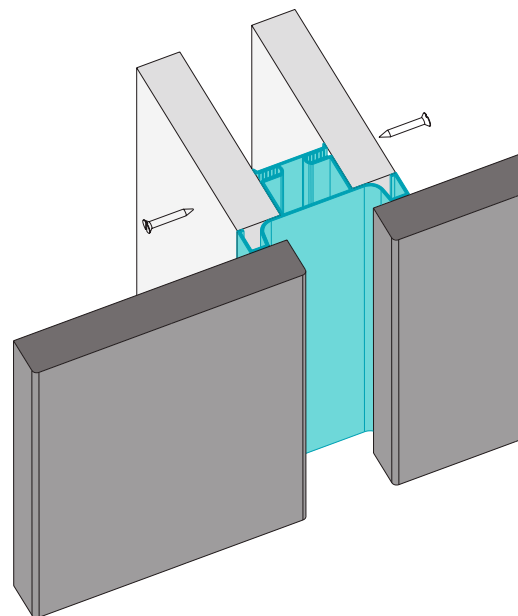

OPGV

Opes GOLA profili vertikalni

OPES GOLA PROFIL C VERTIKALNI - 4,4 m

OPES GOLA PROFIL L VERTIKALNI - 4,4 m

Artikl	Naziv	MJ
OPGVCPAL	Opes Gola C Profil, vertikalni; ALU, 4,4 tm	TM
OPGVLPAL	Opes Gola L profil, vertikalni; ALU, 4,4 tm	TM

OPES GOLA PROFIL C VERTIKALNI - PRIMJENA:

OPES GOLA PROFIL L VERTIKALNI - PRIMJENA:

www.blazic.eu
info@blazic.hr

Blažič- rubne trake d.o.o.
Javorska 2, Novaki
10431 Sveta Nedelja

uvijek najnoviji katalogi