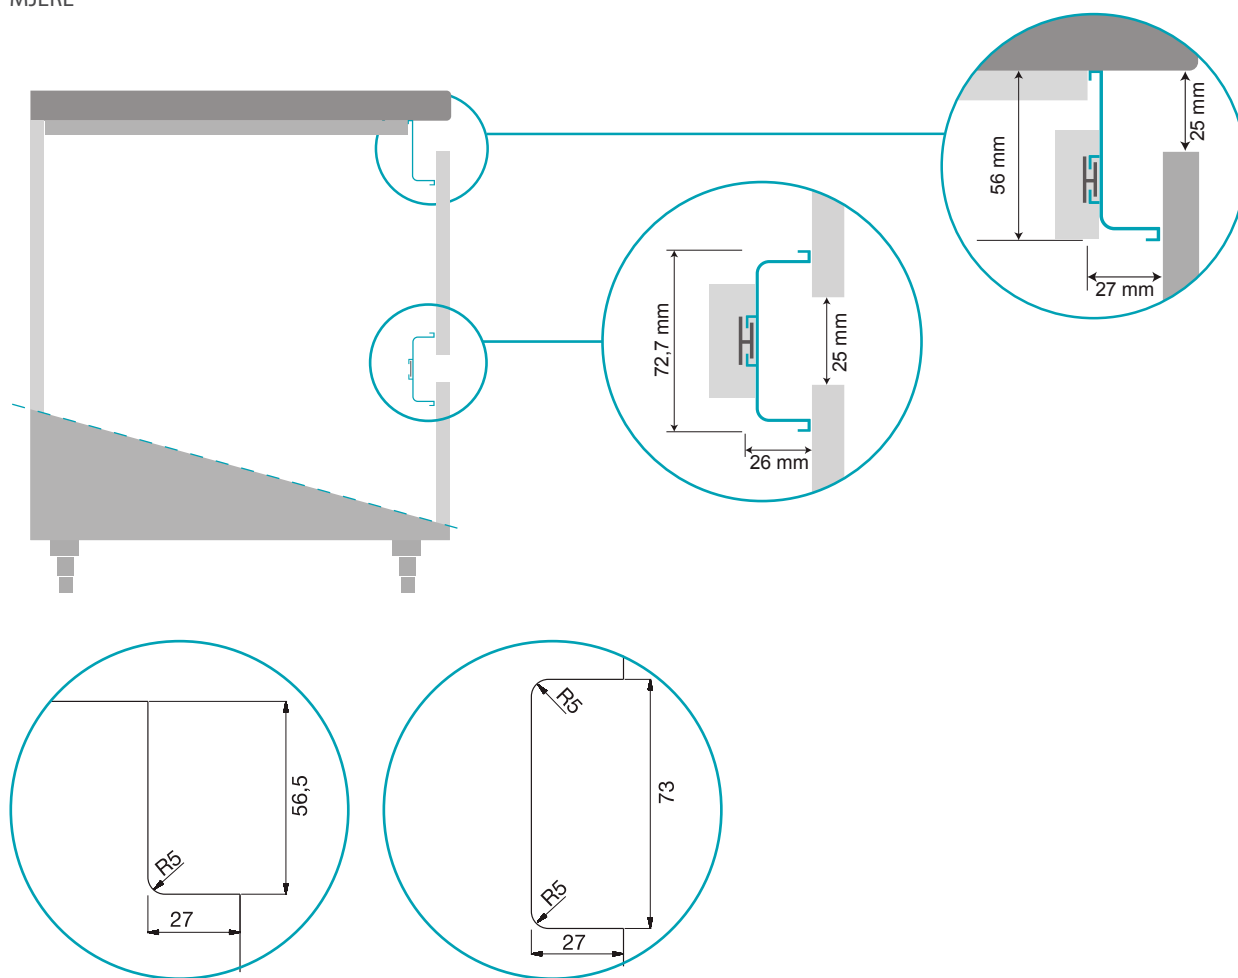

MJERE

Dodaci za GOLA profil "L" i "C"

OPGPK- SET

Artikl	Naziv	MJ
OPGPK	Pričvršćivač Gola profila - metalni	SET
OPGPOL	Set završetaka za GOLA L profil (1 lijevi + 1 desni)	SET
OPGCZ	Završetak za GOLA C profil	KOM