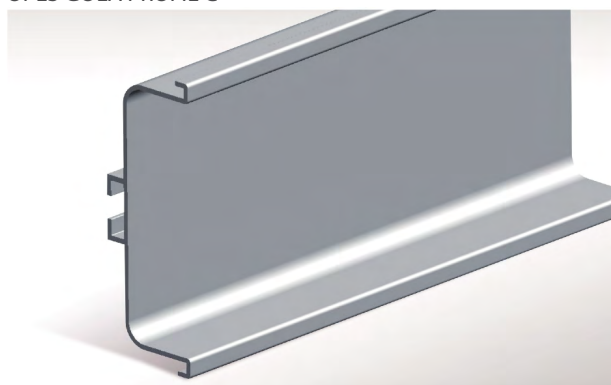

OPES GOLA PROFIL C