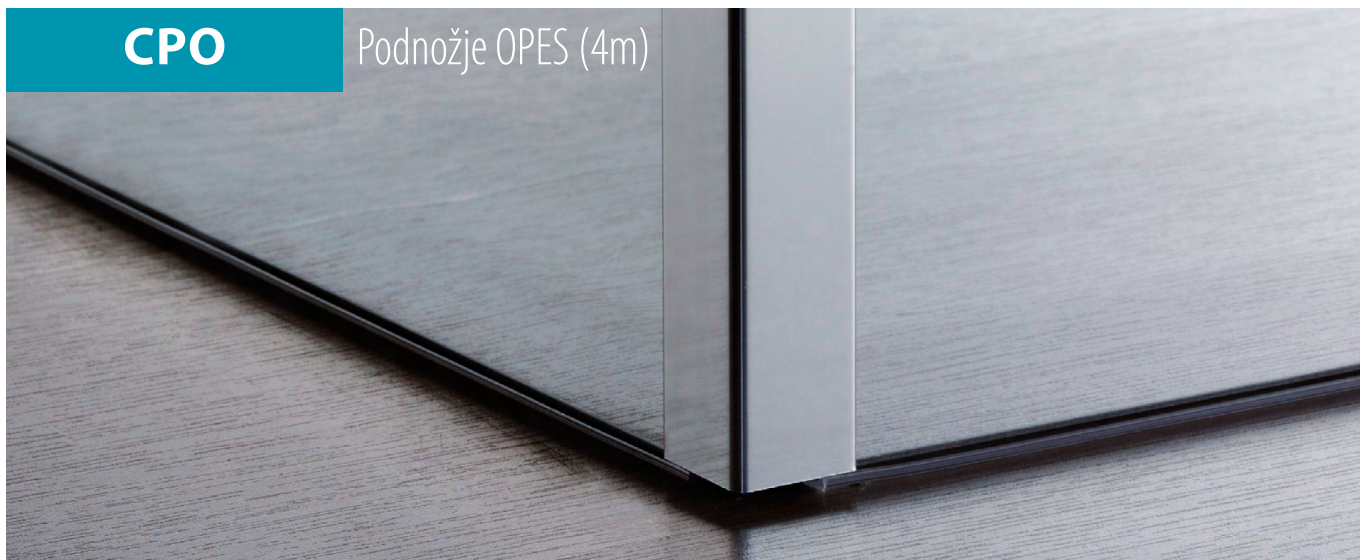

CPO

Podnožje OPES (4m)

- dužina 4tm
- PVC podnožje obloženo papirnom ili aluminijskom folijom
- sakrivena transparentna brtva za zaštitu od vlage i prašine
- visine 100mm i 150mm

Artikl	Naziv	MJ
CPO100AN	Podnožje 100mm, ALUMINIJ NATUR (4 tm)	TM
CPO100AS	Podnožje 100mm, ALUMINIJ SATEN (4 tm)	TM
CPO100B	Podnožje 100mm, BIJELA (4 tm)	TM
CPO100BVS	Podnožje 100mm, BIJELA VISOKI SJAJ (4 tm)	TM
CPO100CVS	Podnožje 100mm, CRNA VISOKI SJAJ (4 tm)	TM
CPO100IA	Podnožje 100mm, IMITACIJA ALUMINIJ NATUR (4 tm)	TM
CPO100IAM	Podnožje 100mm, IMITACIJA ALU MILLER (4 tm)	TM
CPO100INOX	Podnožje 100mm, INOX (4 tm)	TM
CPO100MR	Podnožje 100mm, MIRROR (4 tm)	TM

Artikl	Naziv	MJ
CPO150AN	Podnožje 150mm, ALUMINIJ NATUR (4 tm)	TM
CPO150AS	Podnožje 150mm, ALUMINIJ SATEN (4 tm)	TM
CPO150B	Podnožje 150mm, BIJELA (4 tm)	TM
CPO150BVS	Podnožje 150mm, BIJELA VISOKI SJAJ (4 tm)	TM
CPO150CVS	Podnožje 150mm, CRNA VISOKI SJAJ (4 tm)	TM
CPO150IA	Podnožje 150mm, IMITACIJA ALUMINIJ NATUR (4 tm)	TM
CPO150IAM	Podnožje 150mm, IMITACIJA ALU MILLER (4 tm)	TM
CPO150INOX	Podnožje 150mm, INOX (4 tm)	TM
CPO150MR	Podnožje 150mm, MIRROR (4 tm)	TM