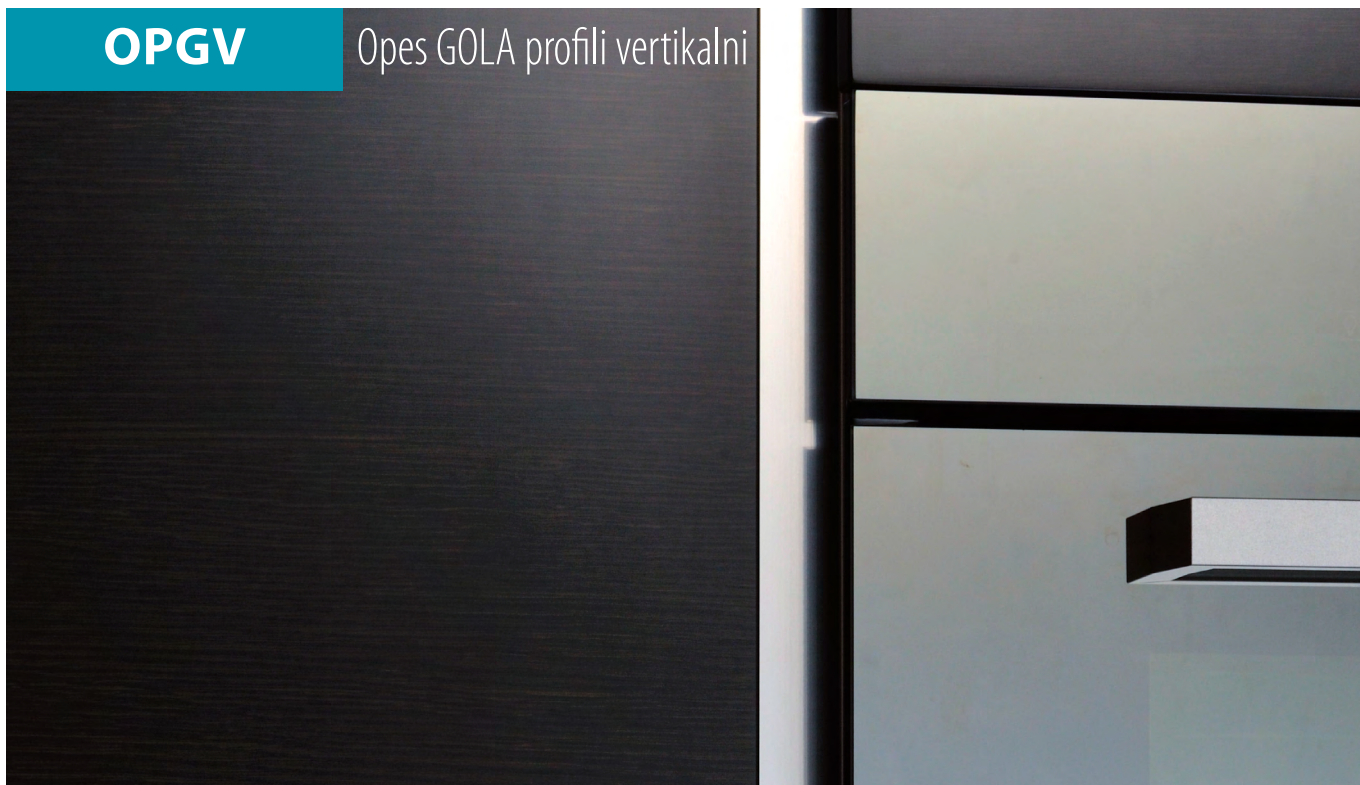

OPGV

Opes GOLA profili vertikalni