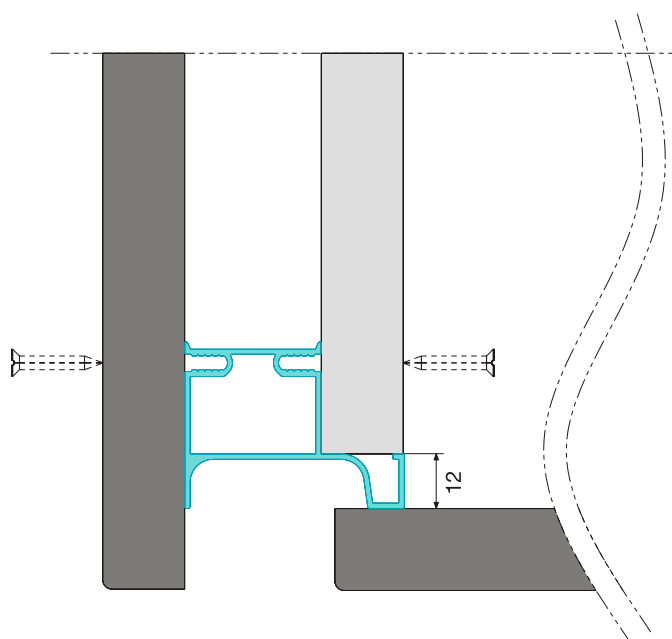

Artikl	Naziv	MJ
OPCOK	OPES profil za podnožje iverala- transparentn (3 m)	M

NO100

Kuhinjske nogice , trodjelne

- visine 100mm i 150mm
- podešavanje -5/+10mm
- sastoji se od (1) čepa odvojivog od (2) stupa noge i (3) regulacijskog dijela
- odvojivost čepa i nogice omogućava lakšu manipulaciju gotovog namještaja

MJERE

Dodaci za GOLA profil "L" i "C"

OPGPK- SET

OPGPOL - SET

OPGPCZ - KOM

Artikl	Naziv	MJ
OPGPK	Pričvršćivač Gola profila - metalni	SET
OPGPOL	Set završetaka za GOLA L profil (1 lijevi + 1 desni)	SET
OPGCZ	Završetak za GOLA C profil	KOM

OPGV

Opes GOLA profili vertikalni

OPES GOLA PROFIL C VERTIKALNI - 4,4 m

OPES GOLA PROFIL L VERTIKALNI - 4,4 m

Artikl	Naziv	MJ
OPGVCPAL	Opes Gola C Profil, vertikalni; ALU, 4,4 tm	TM
OPGVLPAL	Opes Gola L profil, vertikalni; ALU, 4,4 tm	TM

OPES GOLA PROFIL C VERTIKALNI - PRIMJENA:

OPES GOLA PROFIL L VERTIKALNI - PRIMJENA:

www.blazic.eu
info@blazic.hr

Blažič- rubne trake d.o.o.
Javorska 2, Novaki
10431 Sveta Nedelja

uvijek najnoviji katalogi